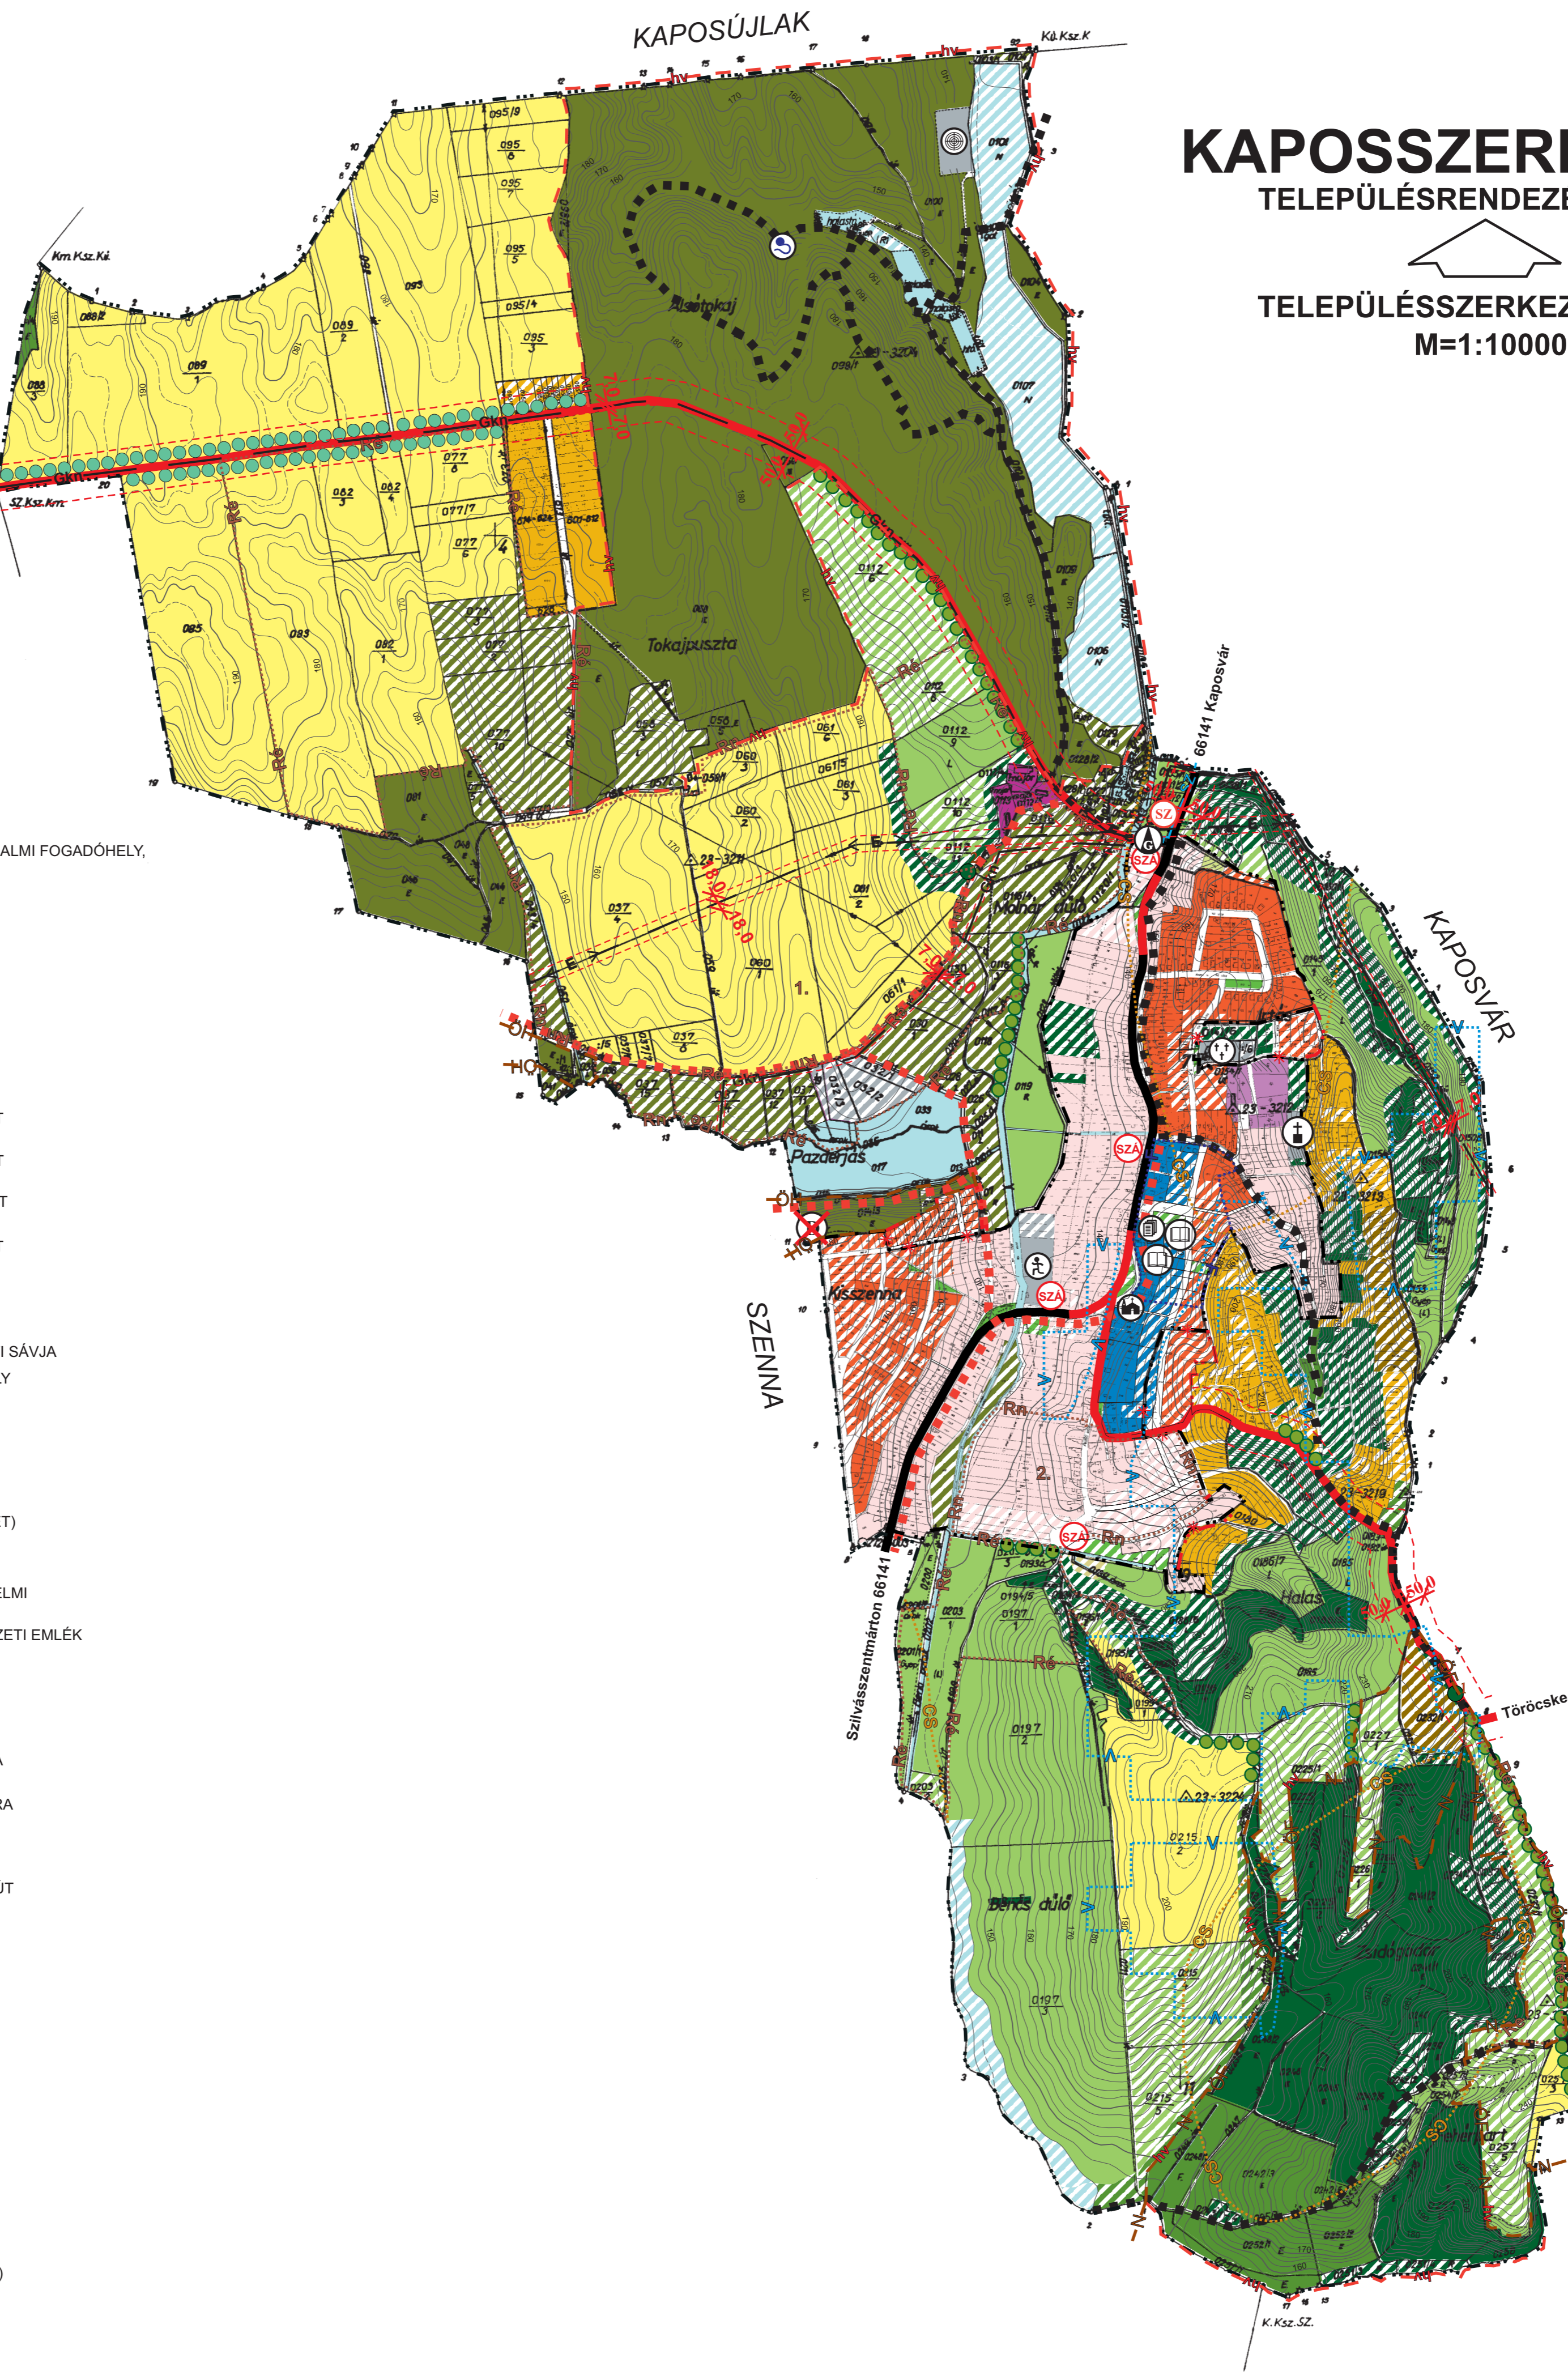

KAPOSMÉRŐ

JÓVÁHAGYVA AZ 54/2005.(XII.15.) SZ. HATÁROZATTAL

PAGONY Táj- és Kertépítész Iroda 1111 Budapest, Budafoki út 53. TELEFON: FAX: (36-1) 366 18 05	Virányi Építész Stúdió	VIRÁNYI ÉPÍTÉSZ STÚDIÓ KFT 7400 KAPOSVÁR, LOSONC UTCA 1. TEL/FAX: 82-511-875	Rajzszám:
		Munka megnevezése: KAPOSSZERDAHELY TELEPÜLÉSRENDEZÉSI TERVE Rajz megnevezése: TELEPÜLÉSSZERKEZETI TERV	1.2.
Tervezők: VIRÁNYI ISTVÁN TTT 14-0075/2001	VINCZE ATTILA K1-01-5089/99	ILLYÉS ZSUZSA K1-01-5028/99	Munkatárs: FUCSKÁR NOÉMI
Jelzőszám: 23/2001	Dátum: 2005.JULIUS		

KÉSZÜLT AZ ÁLLAMI ALAPADATOK FELHASZNÁLÁSÁVAL.